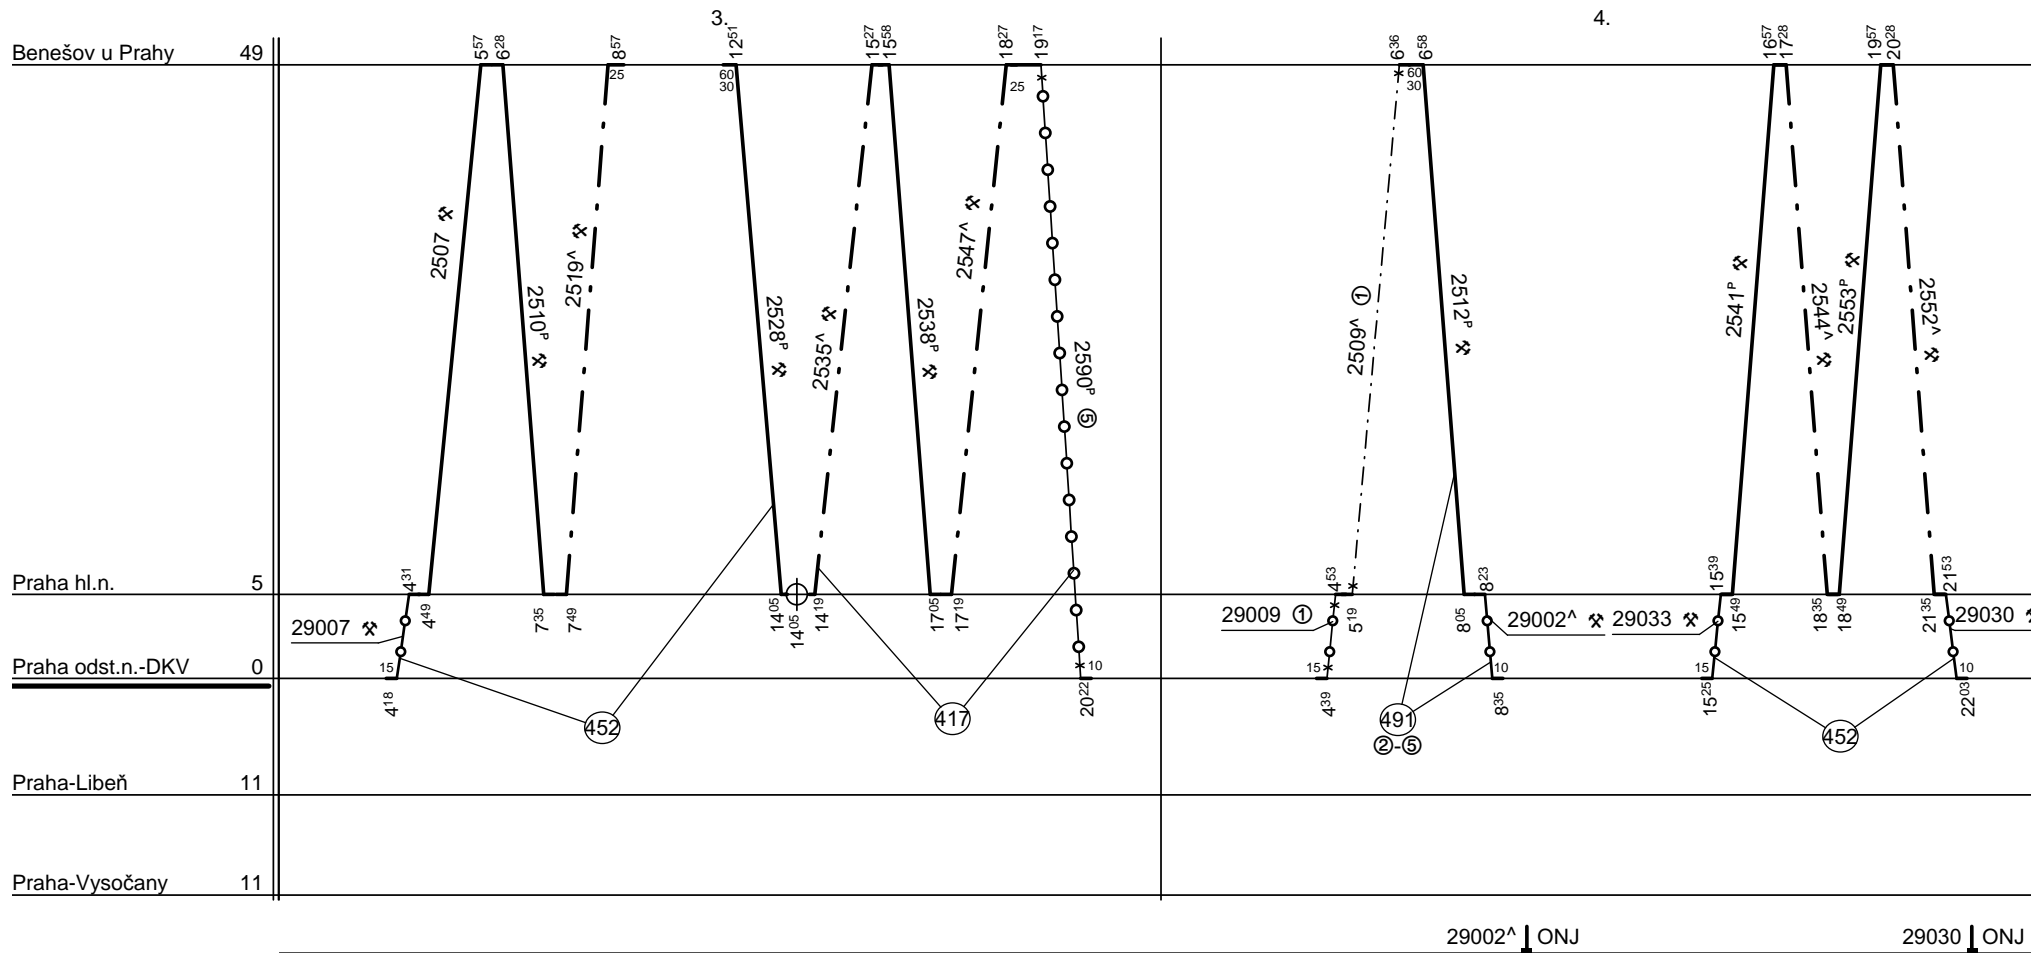

Druh vlaků : Os,Sv

Turnusová skupina : 449

Odbor kolejových vozidel

Depo kolejových vozidel : **Praha**

Provozní jednotka : **Praha ONJ**

List číslo : **093**

Platí od : **14.12. 2008**

Oprava číslo :

Nahrazuje : -

Poznámky :

Druh vlaků : **Os,Sv**

Turnusová skupina : **449**

Ostatní vlaky personálně vede TS 453

Vozidlo řady : **451+1x051+451**

počet : **4**

Průměrný denní běh vozidla : **258 / 10** km

Zpracovatel :

Vrchní přednosta DKV :

Potřeba strojvedoucích : -

Denní průměr prázdných jízd : **14** km

**Dvořák J. 9722 29038**

**Ing. Václav Sosna**