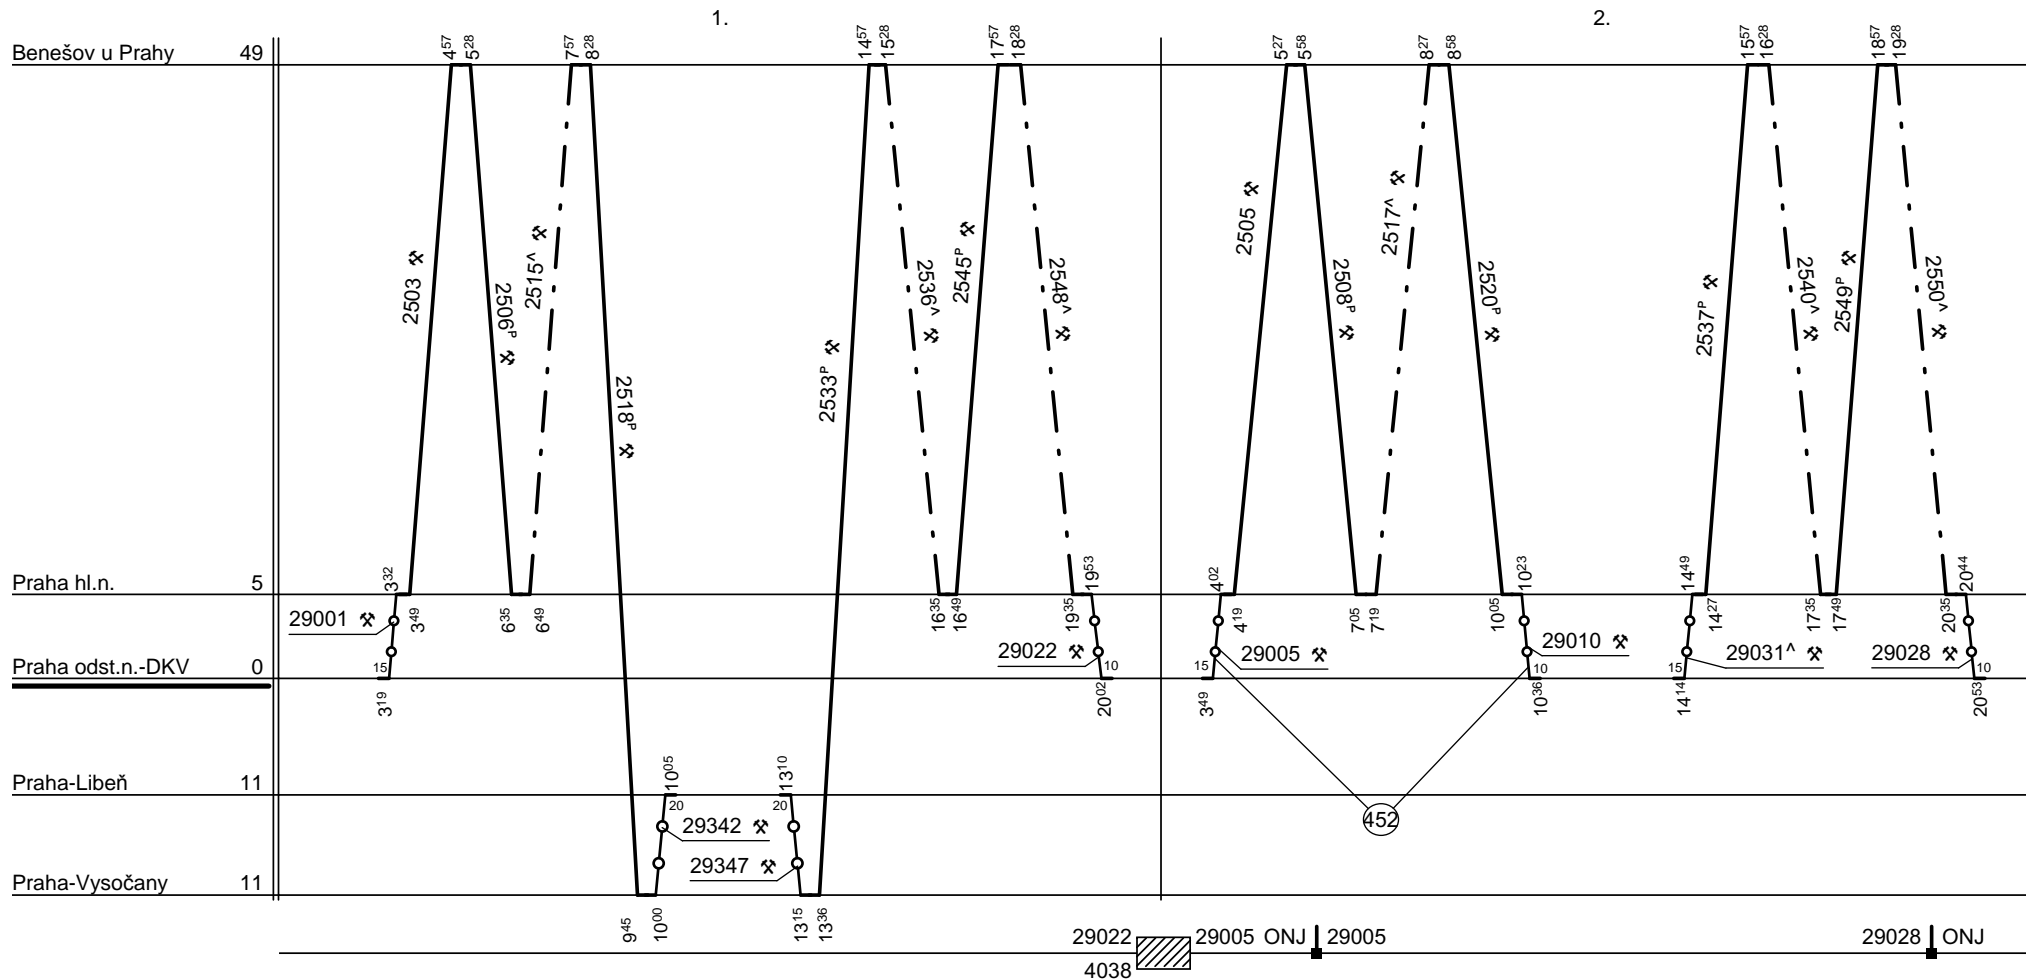

Odbor kolejových vozidel

Depo kolejových vozidel : Praha

Provozní jednotka : Praha ONJ

List číslo : 092

Platí od : 14.12. 2008

Oprava číslo :

Nahrazuje : -

Poznámky : Pokračování na listu č. 093

Druh vlaků : Os,Sv

Turnusová skupina : 449

Odbor kolejových vozidel

Depo kolejových vozidel : **Praha**

Provozní jednotka : **Praha ONJ**

List číslo : **093**

Platí od : **14.12. 2008**

Oprava číslo :

Nahrazuje : -

Poznámky :

Druh vlaků : **Os,Sv**

Turnusová skupina : **449**

Ostatní vlaky personálně vede TS 453

Vozidlo řady : **451+1x051+451**

počet : **4**

Průměrný denní běh vozidla : **258 / 10** km

Zpracovatel :

Vrchní přednosta DKV :

Potřeba strojvedoucích : -

Denní průměr prázdných jízd : **14** km

**Dvořák J. 9722 29038**

**Ing. Václav Sosna**