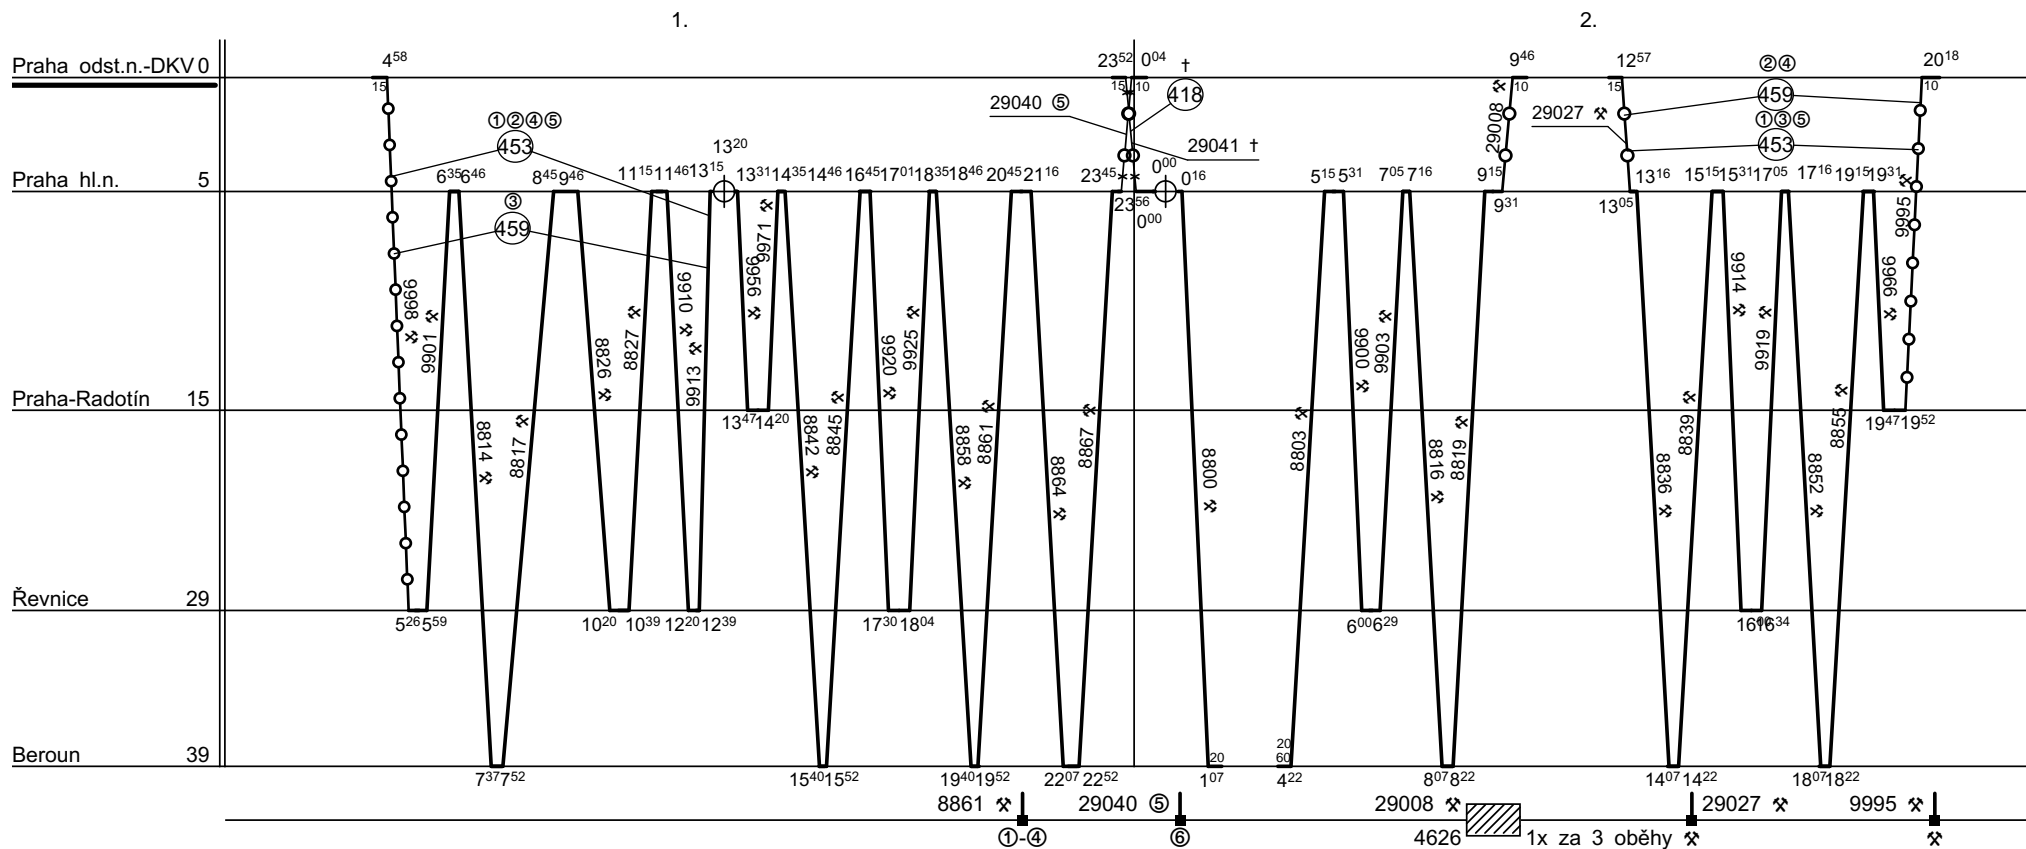

Odbor kolejových vozidel

Depo kolejových vozidel : **Praha**

Provozní jednotka : **Praha ONJ**

List číslo : **094**

Platí od : **14.12. 2008**

Oprava číslo :

Nahrazuje : -

Poznámky :

Druh vlaků : **Os,Sv**

Turnusová skupina : **450**

Ostatní vlaky vede strojvedoucí TS 417

Vozidlo řady : **451+2x051+451**

počet : **2**

Průměrný denní běh vozidla : **374 / 11** km

Zpracovatel :

Vrchní přednost DKV :

Potřeba strojvedoucích : -

Denní průměr prázdných jízd : **22** km

**Herčík Pavel 9722 29047**

**Ing. Václav Sosna**